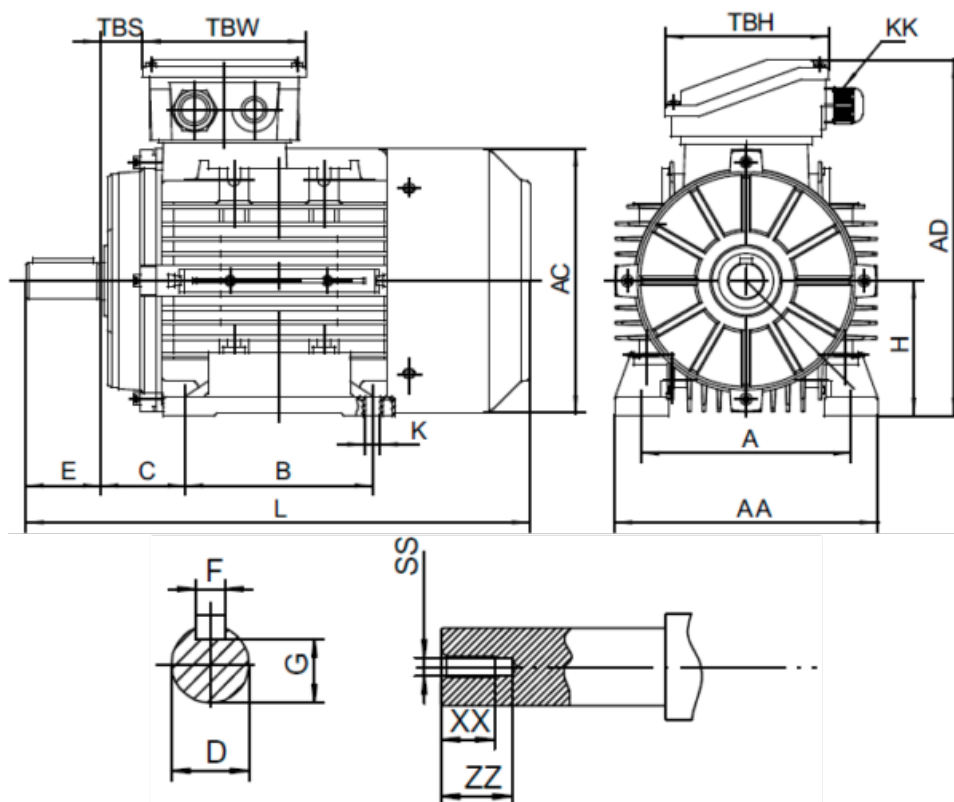

Varenummer: 25160002541240

Beskrivelse: Kleedrive T2A 711-4 0.25kw 1400 o/min UL/CSA
3x230/400V 50HZ IP55 B3 PTO

Mål

A = 112	F = 5	TBW = 98
AA = 140	G = 11	XX = 12
AC = Ø138	H = 71	ZZ = 17
AD = 186	KK = -	
B = 90	L = 245	
C = 45	SS = M5	
D = Ø14	TBH = 98	
E = 30	TBS = 16	